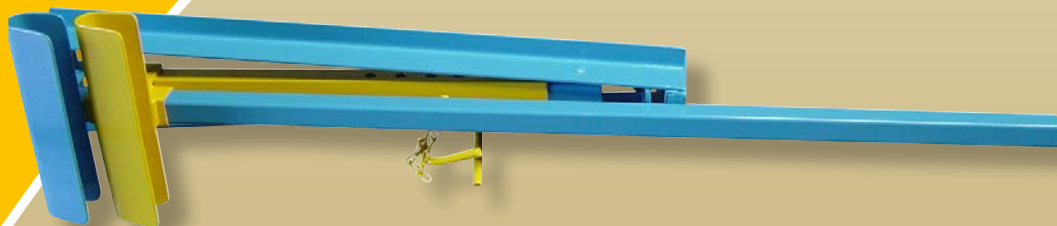

ESCALO

THE SAFEST WAY UP

Stellinghaak Taquet Scaffold bracket Arbeitsplattformhalterung

INTENSIVE

REF.: L899

NL Extra zwaar.

Geschikt voor ladders in hout en alu.

Voor ladders met sportafstand van 25 cm.

Breedte: 0,60 m.

Hoogte leuning: 1 m.

Maximale draagkracht: 150 kg per stuk.

EN Heavy-duty.

Suitable for wood and aluminium ladders.

For ladders with 25 cm between the steps.

Width: 0.60 m.

Height of handrail: 1 m.

Maximum capacity: 150 kg each.

FR Super solide.

Convient pour des échelles en bois et alu.

Pour échelles avec une espace entre les échelons de 25 cm.

Largeur: 0,60 m.

Hauteur rampe: 1 m.

Charge maximale: 150 kg par pièce.

DE Extra schwer.

Geeignet für Leitern aus Holz und Aluminium.

Für Leitern mit einem Sprossenabstand von 25 cm.

Breite: 0,60 m.

Höhe des Geländers: 1 m.

Maximale Belastung: 150 kg pro Stück.

150 kg

www.escalo.com

Galico NV/SA
Oudenaardestraat 49B
B-8570 Vichte - Belgium

Tel. 32 (0)56 62 69 69
Fax 32 (0)56 62 69 62

E-mail: info@galico.be
Website: www.galico.be