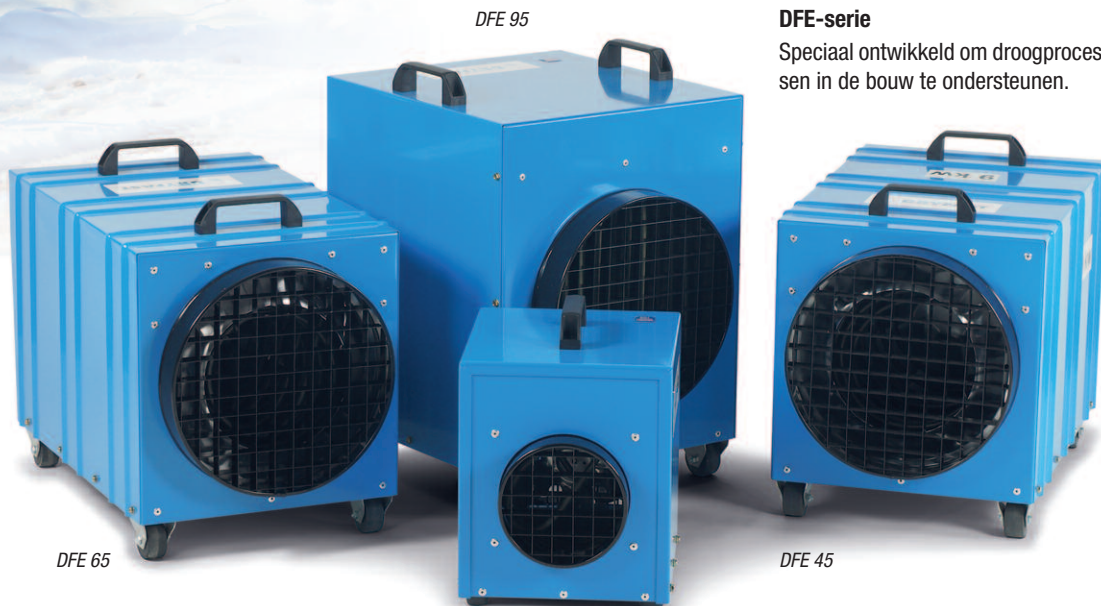

De Dryfast elektrische kachels

De "ijzersterke" kachels voor de bouw-, verhuur- en waterschademarkt

DFE-T-serie

Prima geschikt voor het verwarmen van moeilijk te bereiken ruimten.

DFE-serie

Speciaal ontwikkeld om droogprocessen in de bouw te ondersteunen.

DFS 3

Elektrische stralingskachel 230V voor plaatselijk verwarming. Deze draagbare stralingskachel neemt men eenvoudig mee en zo verwarmt u niet de gehele ruimte, maar alleen uw werkplek.

DFE 65

DFE 95

DFE 45

De DFE-serie

Deze serie elektrische kachels is speciaal ontwikkeld voor inzet in de bouw-industrie en voor het ondersteunen van droogprocessen in de bouw.

De omkasting van 1.5 mm zincor plaat, het sterke en luchtgeleidende uitblaasrooster, het roestvast stalen aanzuigrooster en de geharde, laklaag zorgen ervoor dat deze apparaten een ongekend lange levensduur hebben, ook onder de zwaarste omstandigheden.

De DFE-T-serie

Deze serie elektrische kachels is speciaal ontwikkeld voor inzet in de brand- en waterschade industrie en voor het verwarmen van moeilijk te bereiken ruimtes.

Deze serie is voorzien van een centrifugaal ventilator, die het mogelijk maakt, flexibele luchttransportslangen aan te sluiten.