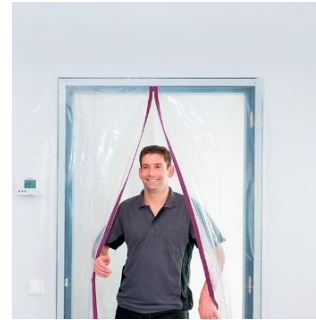

## PrimaCover Zipper-Door A

### Stofdeur met A-rits

Stofdeur met voorgesneden rits. Snelle en eenvoudige montage op iedere doorgang. Kan met dubbelzijdige tape (niet meegeleverd) probleemloos op uiteenlopende ondergronden worden aangebracht. Door de extra sterke folie en de genaaide rits is de PrimaCover Zipper-Door A uitstekend geschikt voor intensief gebruikte en langdurige toepassingen.

#### Eigenschappen

Folie Transparant  
Rits Bordeaux  
Snelle en eenvoudige montage  
Goed glijdend