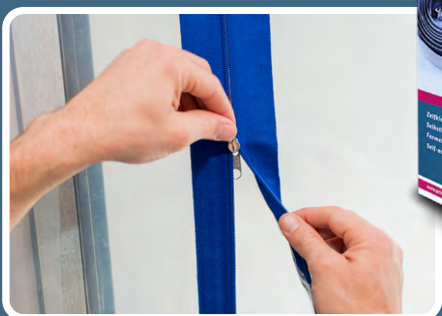

PrimaCover Zipper: handige zelfklevende rits

PRIMACOVER®

Een merk van Primaverde BV
T +31 416 820 248 verkoop@primaverde.nl
www.primaverde.nl

www.primacover.com