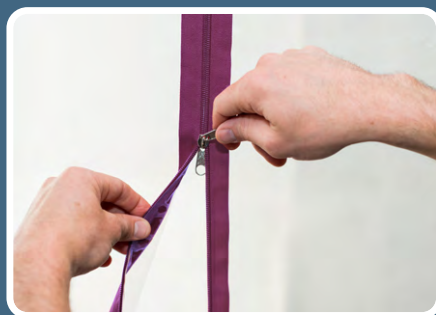

PRIMACOVER®

STOFVRIJE DOORGANG BIJ RENOVATIE OF VERBOUWING

Zipper Door

Stofdeuren

Complete deur
of losse rits

PRIMACOVER®

Zipper Door

Betrouwbare stofdeuren met industriële rits

PrimaCover Zipper Door A: drempelloze stofdeur met een A-vormige rits. Met een geschikte tape aan te brengen op een deurkozijn.

PrimaCover Zipper Door U: stofdeur met een U-vormige rits. Met een geschikte tape aan te brengen op een deurkozijn.

PrimaCover Zipper: set van twee zelfklevende ritsen waarmee u snel een doorgang maakt in elke stofwand. Gebruik 1 rits voor een normale opening of 2 ritsen voor een extra brede doorgang.

PrimaCover Zipper Door A of U: stofdeur met rits