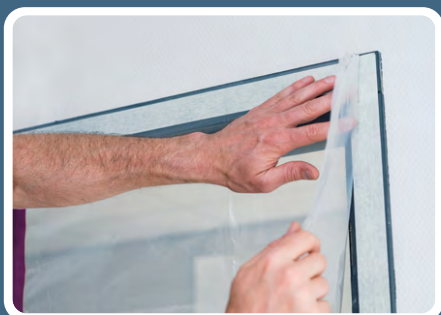

PRIMACOVER®

STOFVRIJE DOORGANG BIJ RENOVATIE OF VERBOUWING

Zipper Door

Stofdeuren

Complete deur
of losse rits

PRIMACOVER®

Zipper Door

Betrouwbare stofdeuren met industriële rits

PrimaCover Zipper Door A: drempelloze stofdeur met een A-vormige rits. Met een geschikte tape aan te brengen op een deurkozijn.

PrimaCover Zipper Door U: stofdeur met een U-vormige rits. Met een geschikte tape aan te brengen op een deurkozijn.

PrimaCover Zipper: set van twee zelfklevende ritsen waarmee u snel een doorgang maakt in elke stofwand. Gebruik 1 rits voor een normale opening of 2 ritsen voor een extra brede doorgang.

PrimaCover Zipper Door A of U: stofdeur met rits