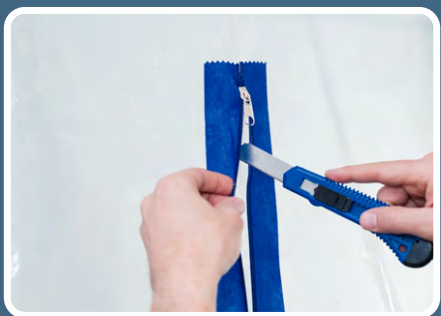

PrimaCover Zipper: handige zelfklevende rits

PRIMACOVER®

Een merk van Primaverde BV
T +31 416 820 248 verkoop@primaverde.nl
www.primaverde.nl

www.primacover.com