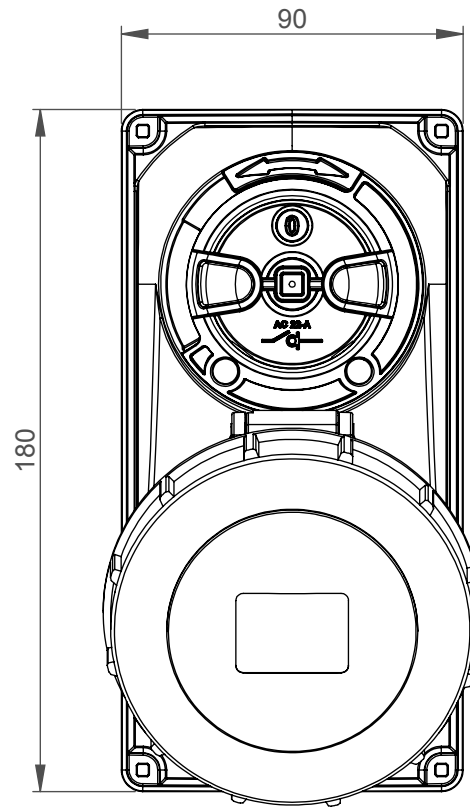

Maßskizze / dimensional drawing

Benennung: **Abschaltbare Wanddose - Kompaktserie IP66/IP67**

description: **Switched interlocked wall socket - compact series IP66/IP67**

Teilenummer / part number: **61132-*, 61142-*, 61152-*, 61232-*, 61242-*, 61252-***,

Ampere	16			32		
Pole	3	4	5	3	4	5
a	116	118	122	124	124	127