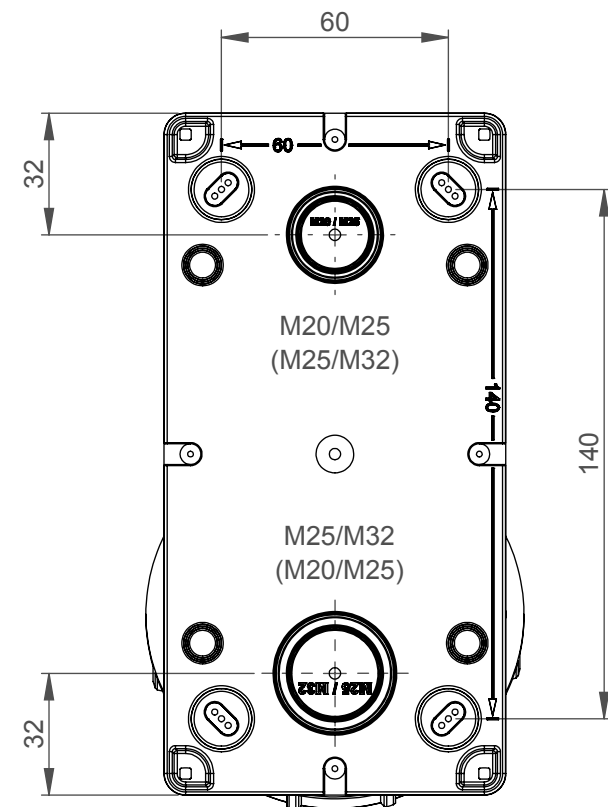

Maßskizze / dimensional drawing

Benennung: **Abschaltbare Wanddose - Kompaktserie IP66/IP67**

description: **Switched interlocked wall socket - compact series IP66/IP67**

Teilenummer / part number: **61132-*, 61142-*, 61152-*, 61232-*, 61242-*, 61252-***,

Ampere	16			32		
Pole	3	4	5	3	4	5
a	116	118	122	124	124	127