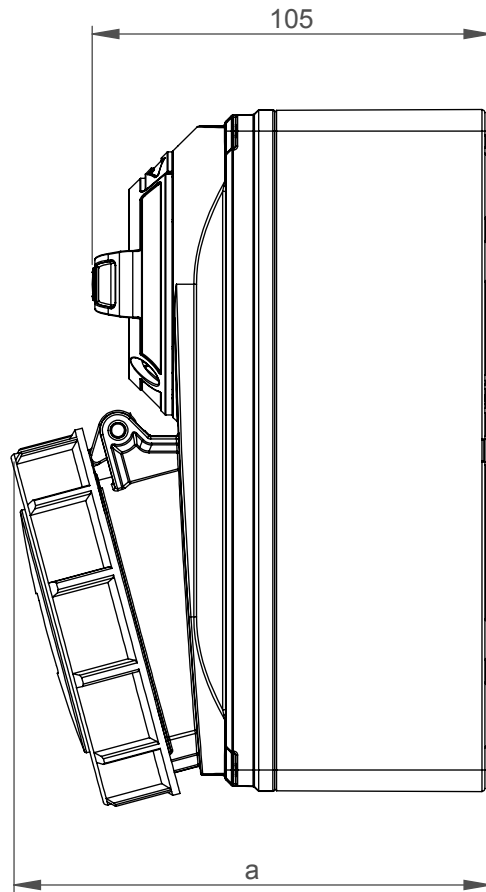

Maßskizze / dimensional drawing

Benennung: **Abschaltbare Wanddose - Kompaktserie IP66/IP67**

description: **Switched interlocked wall socket - compact series IP66/IP67**

Teilenummer / part number: **61132-*, 61142-*, 61152-*, 61232-*, 61242-*, 61252-***,

Ampere	16			32		
Pole	3	4	5	3	4	5
a	116	118	122	124	124	127