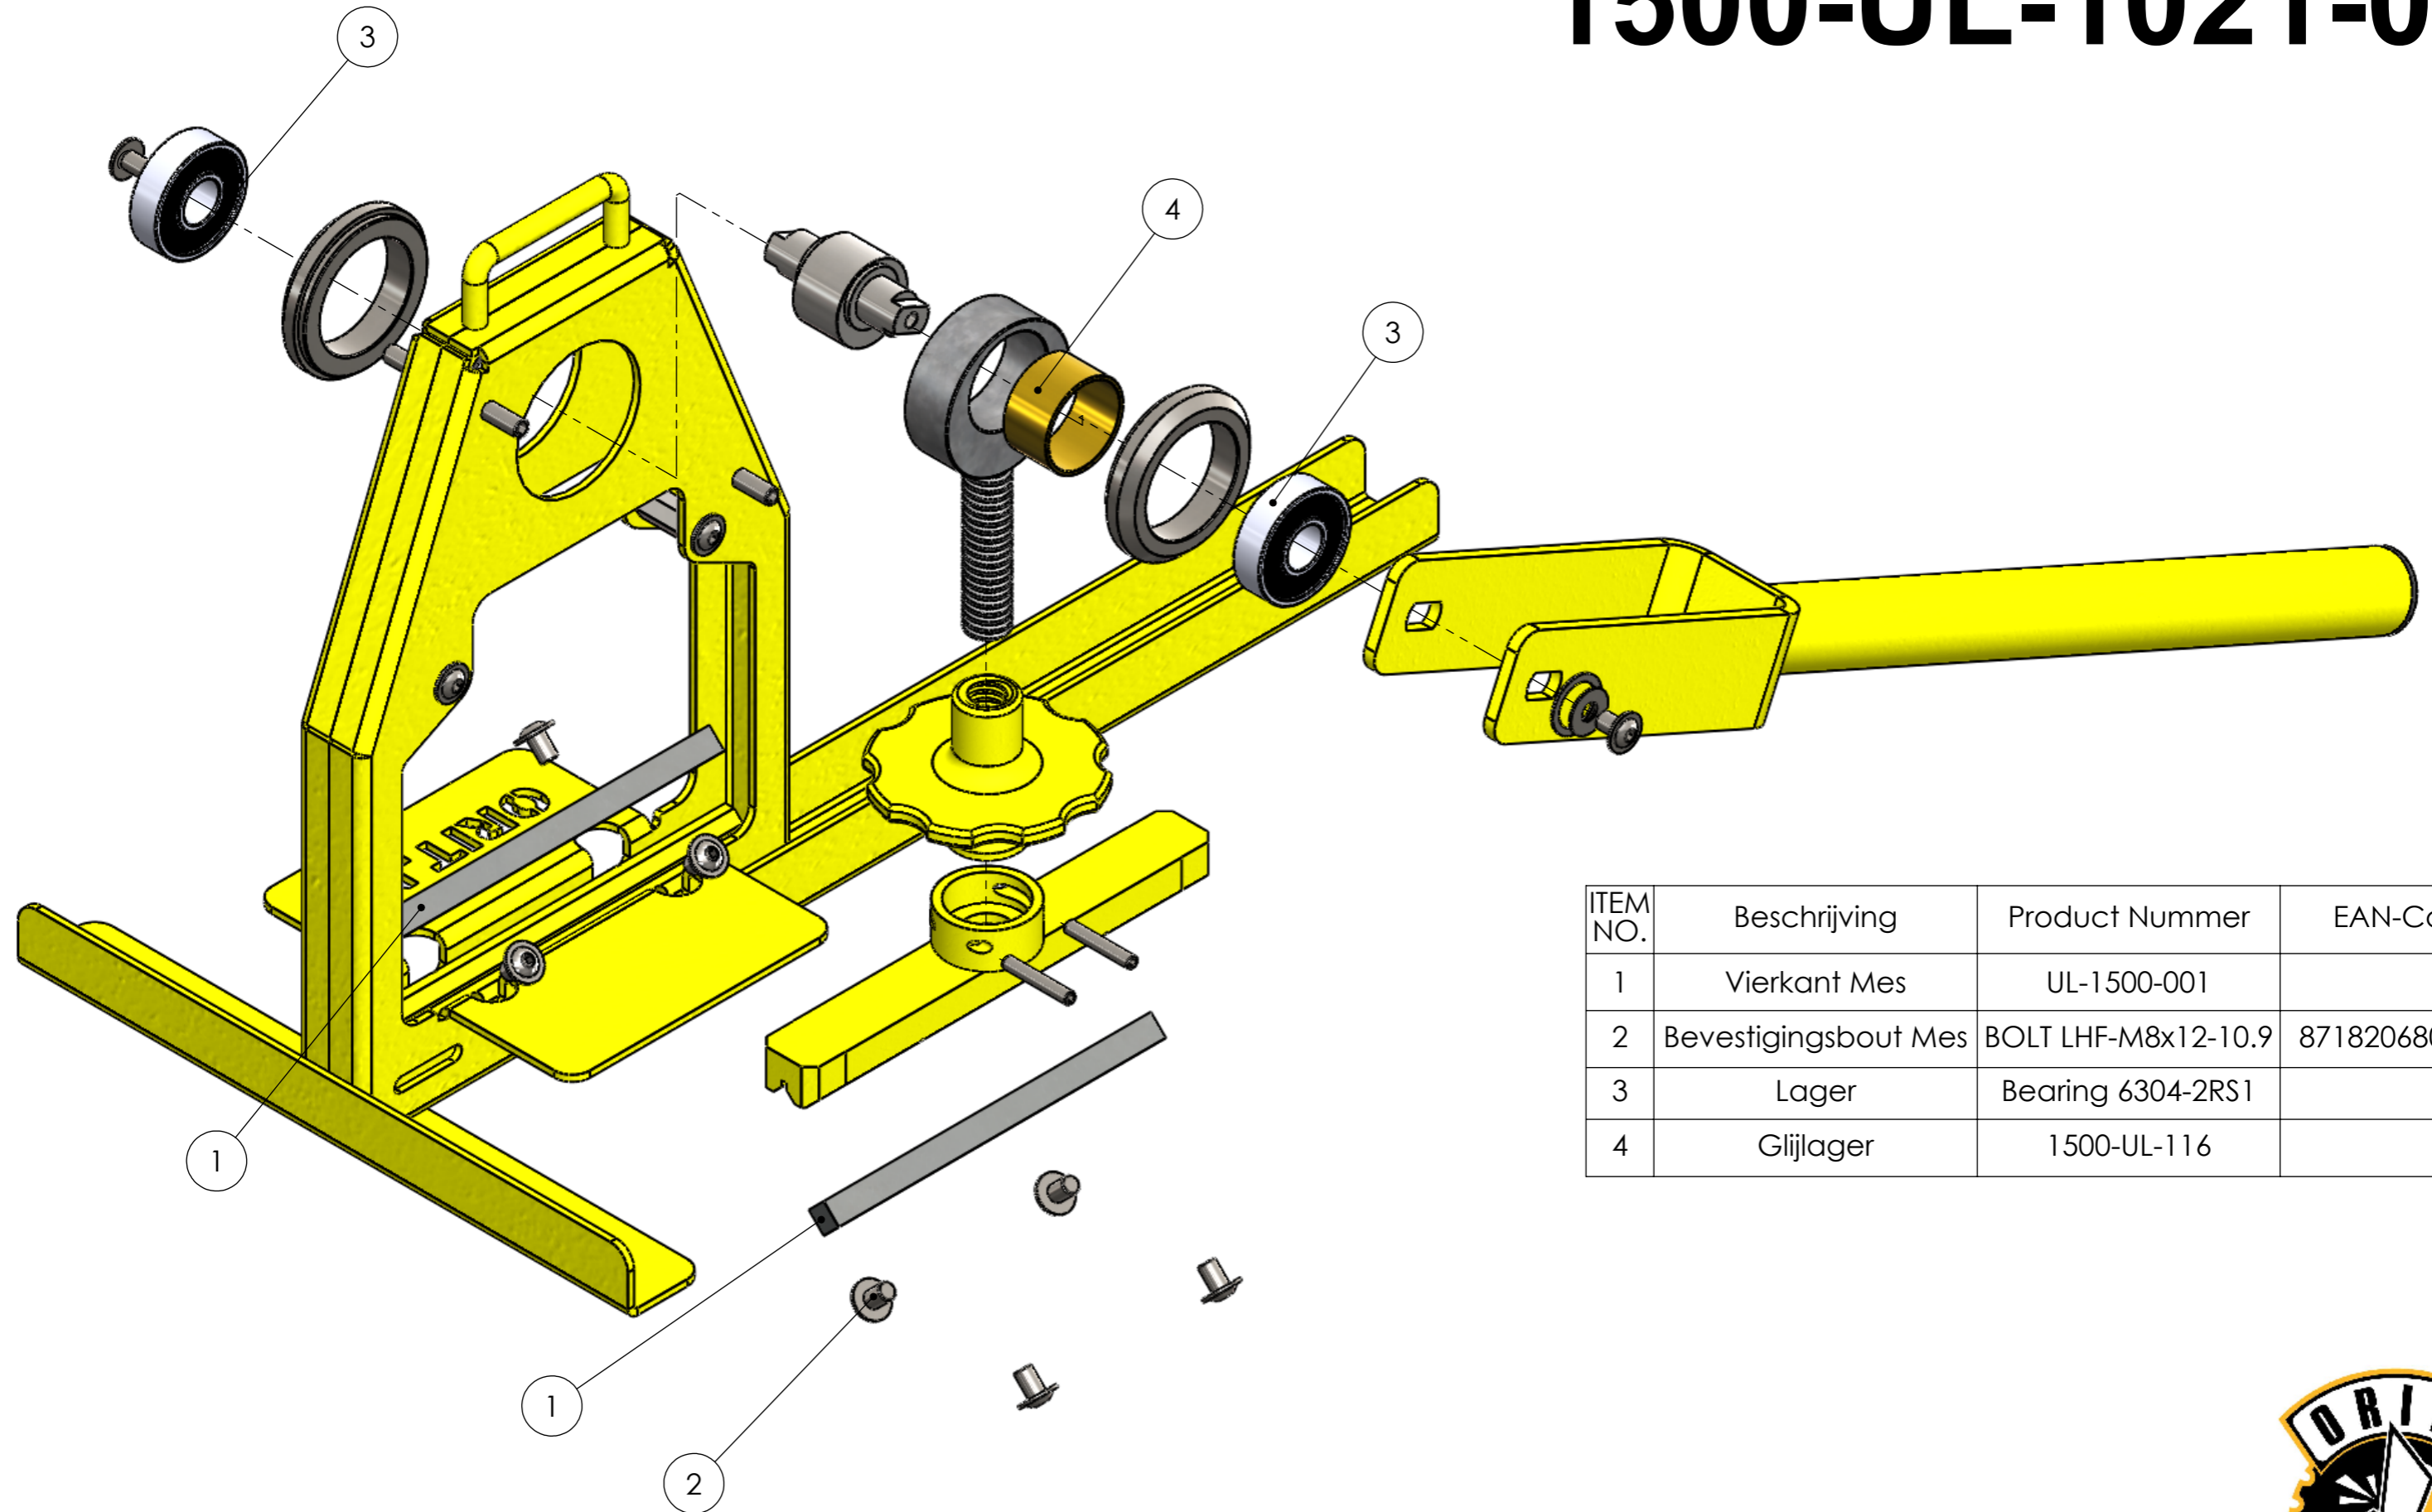

1500-UL-1021-000

ITEM NO.	Beschrijving	Product Nummer	EAN-Code
1	Vierkant Mes	UL-1500-001	
2	Bevestigingsbout Mes	BOLT LHF-M8x12-10.9	871820680 1908
3	Lager	Bearing 6304-2RS1	
4	Glijlager	1500-UL-116	

All rights reserved.