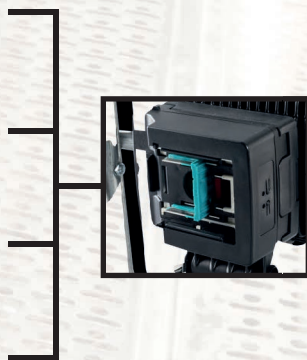

Makita®

Bosch®

Hitachi®

Panasonic®

“dé innovatie van 2018!”

**“nooit meer wachten tot je bouwlamp is opgeladen,
je schuift gewoon de volgende accu er in, net als bij je
handgereedschap”**

“briljant, want de beste accu's en snelste lader heb je al”

TOOLWIZARD TW-40S MACHINE ACCU WERKLAMP 4 IN 1

De FENON ToolWizard LED werklamp is dé innovatie van 2018! Geschikt voor gebruik met machine accu's van MAKITA, BOSCH, HITACHI en PANASONIC door middel van de bijgeleverde 4 in 1 adapter.

Eenvoudig instelbaar voor 14,4 of 18V accu's en beveiligd tegen diep ontladen om uw kostbare accu's te ontzien. Voor verzwaarde toepassingen of extra lange looptijd is er de waterdichte FENON accu.

Eigenschappen

- slagvaste behuizing
- universele adapter voor MAKITA, BOSCH, HITACHI en PANASONIC accu's voor elektrisch handgereedschap
- geschikt voor 14,4V en 18V accu's
- 25%-50%-100% dimbaar (1000 lm - 2000 lm - 3700 lm)
- licht en handzaam
- 4x CoB LED
- kleurtemperatuur 5000K
- CRI 70+
- 60° verlichtingshoek
- IP20 (machine accu en adapter) IP65 (met eigen accu)
- klasse III
- afmeting 400 x 340 x 250 mm
- gewicht 2,95 kg (zonder accu) 3,75 kg (met Fenon accu)
- 1 jaar garantie

Alle geregistreerde logo's, product- of merknamen die in dit document worden vermeld zijn het eigendom van hun respectievelijke eigenaars.

Artikel

120931	FENON ToolWizard TW-40S inclusief 4-1 machine accu adapter
120929	optionele hoog vermogen accu voor lange looptijd 22,2V 5,2 Ah 115,4 Wh
120930	laadadapter 25,2V tbv hoog vermogen accu

uw dealer