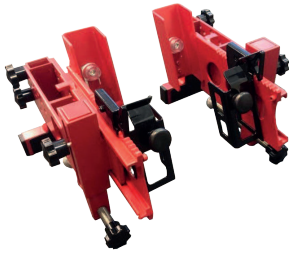

TOPLOCKER

SAFETY ON TOP

GEPATENTEERD EN UNIEK LADDERBORGINGSSYSTEEM

De Toplocker ladderklem is geregistreerd als arbovriendelijk hulpmiddel.

www.toplocker.nl

TOPLOCKER

SAFETY ON TOP

De oplossing om veilig een ladder vast te zetten aan een dakgoot, dakkapel of borstwering (met uitzondering van de mastgoot en kunststofgoot).

SPECIFICATIES TOPLOCKER

Afm. LxBxH: 270x100x230mm

Gewicht: 1429 gram per Toplocker

Kleur: Signaalrood

Maximale zijdelingse belasting:

20kg per TopLocker

- ✓ Veilig werken op hoogte
- ✓ Voorkomt zijdelings wegglijden van de ladder
- ✓ Past op alle reguliere ladders met rechthoekige ladderbomen
- ✓ Dankzij de unieke constructie bewegen de ladderbomen mee bij het beklimmen en afdalen van de ladder
- ✓ Voor zowel beroepsmatige als particuliere gebruikers
- ✓ De Toplocker is geregistreerd als arbovriendelijk hulpmiddel