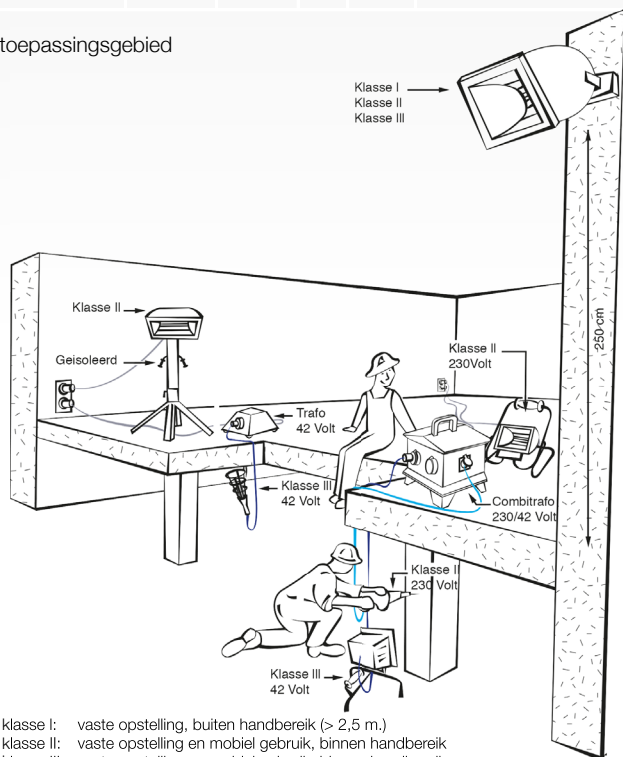

type	klasse	lm	W	V	bijzonderheden
FL-301	I	2350	15	240	
FL-302	II	2350	15	240	
FL-302-S	II	2350	15	240	verstelbaar statief

toepassingsgebied

klasse I: vaste opstelling, buiten handbereik (> 2,5 m.)
klasse II: vaste opstelling en mobiel gebruik, binnen handbereik
klasse III: vaste opstelling en mobiel gebruik, binnen handbereik in nauwe geleidende ruimtes