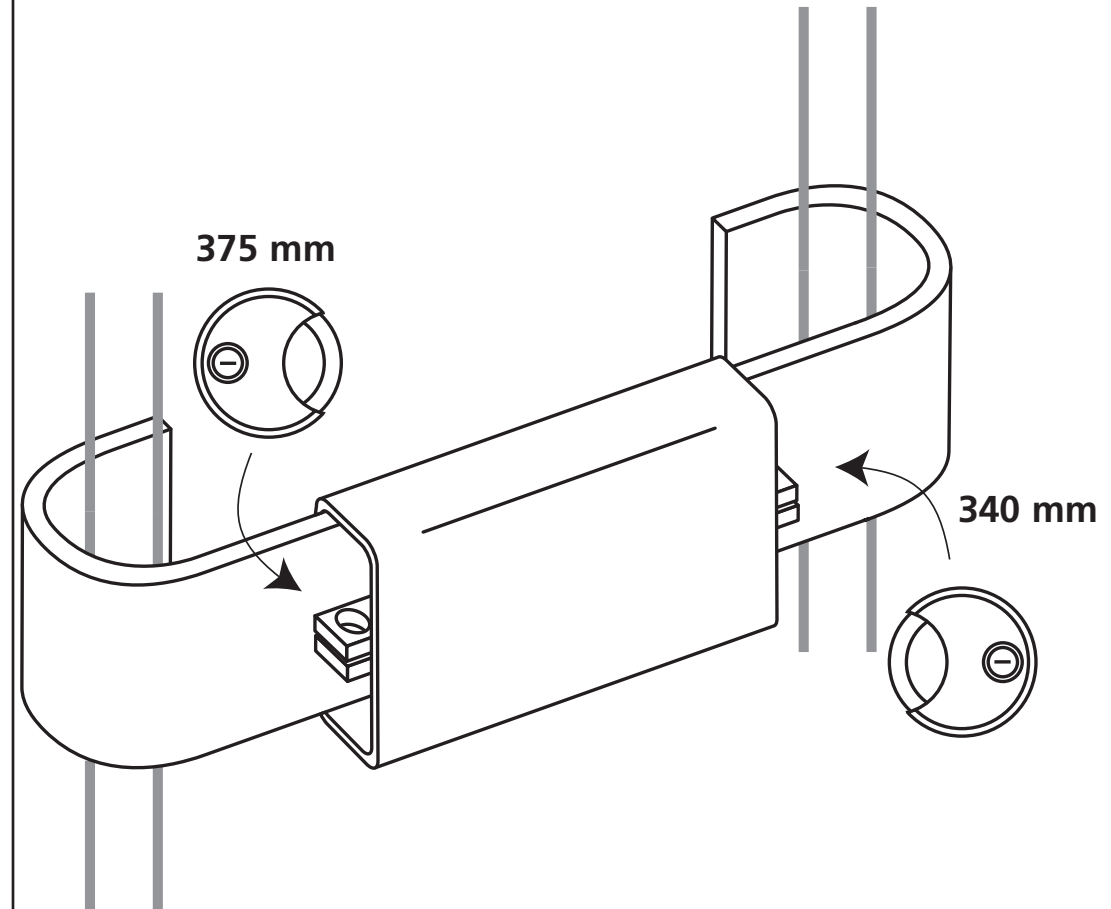

DoubleLock[®]

Container Lock JUNIOR

Onderhoud uw DoubleLock product regelmatig met WD40
Graissez régulièrement avec WD40.
Regelmäßig ölen mit WD40.
Regularly lubricate with WD40