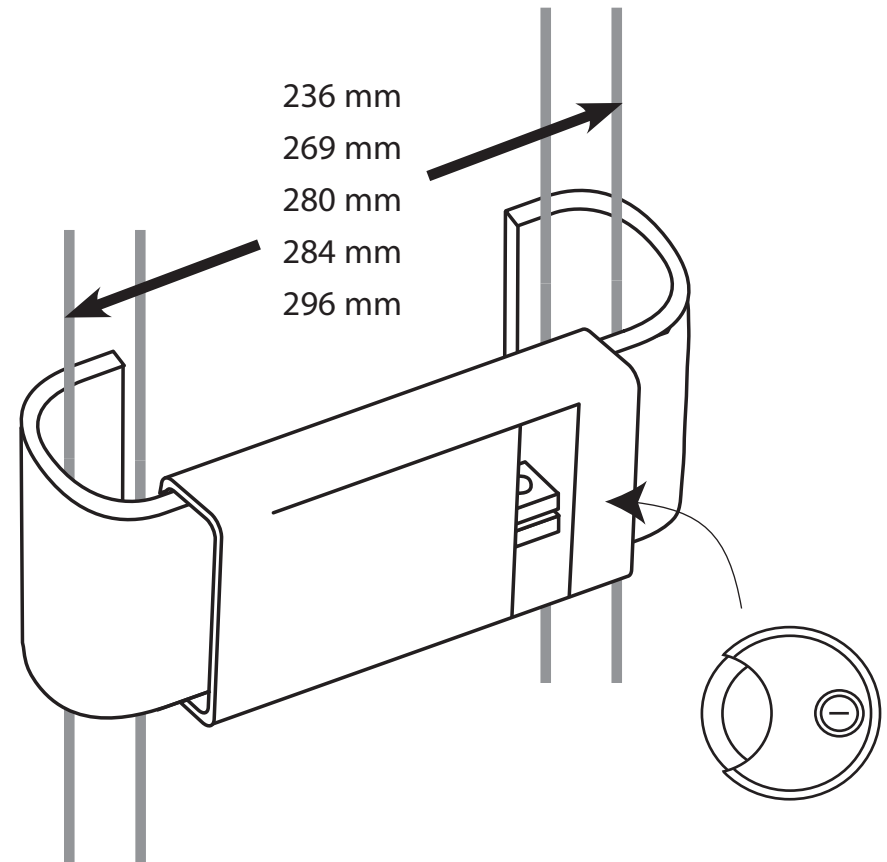

DoubleLock[®]

Trailer Lock Medium

Onderhoud regelmatig met WD40
Graissez régulièrement avec WD40
Regelmäßig ölen mit WD40
Regularly lubricate with WD40