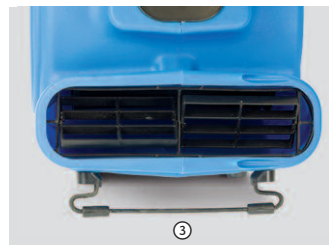

De DRF 2400 kan vlak uitblazend ⑤, schuin op de uitklapbare beugel (niet afgebeeld), op de zijkant ⑥ en recht naar boven uitblazend ⑦ gebruikt worden.