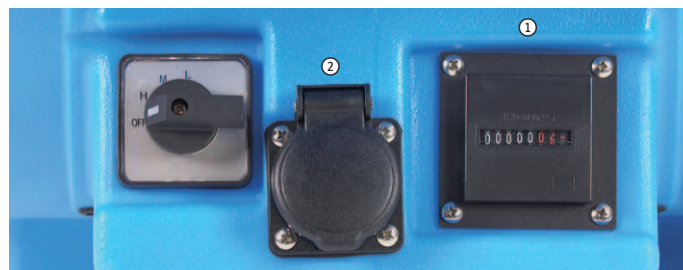

Tip: gebruik de juiste ventilator voor de juiste toepassing!

De Dryfast ventilatoren uit de DRF-serie zijn zo genaamde tapijtventilatoren, speciaal ontworpen om gebruikt te worden in combinatie met waterschade ontvochtigers voor het sneller drogen van allerlei vloerbedekking en natte wandbekleding.

Met de slangadapter op de DRF 4000 kunnen b.v. ook keukenkastjes, kruipruimtes en boven verlaagde plafonds gedroogd worden na waterschade. Deze ventilatoren zijn niet geschikt voor droogtoepassingen in de bouw, buitentoepassingen of in combinatie met langere slanglengtes.

De DRF 2400 is een uiterst lichte en compacte ventilator met een zeer geringe bouwhoogte van slechts 22 cm, 5 stuks gestapeld zijn net iets hoger dan een meter, dus ideaal voor opslag en ruimte besparend transport.

Iedere toepassing stelt zijn eigen eisen aan de te gebruiken ventilator, daarom biedt Dryfast een breed pakket aan verschillende ventilatoren qua; capaciteit, IP beschermingsklasse, explosie veilig, slangaansluitingen, luchtdruk, luchtwerp, robuustheid, afmetingen, binnen of buitengebruik en ga zo maar door.

Kijk voor meer informatie op onze internetsite, of nog beter; laat u informeren door onze binnen- of buitendienstadviseurs.

De DRF 4000 is voorzien van een ingebouwde bedrijfsurenteller ① en een service stop-contact ②. De DRF 1250 zorgt altijd voor de ideale luchtstroom, dankzij de verstelbare uitblaasroosters ③. Indien er minder dan 3 slangen aangesloten worden, kunnen de niet gebruikte slangaansluitingen met de meegeleverde afdichtdoppen afgesloten worden ④.