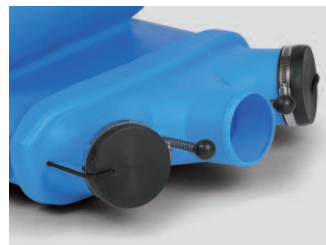

De DRF 2400 kan vlak uitblazend ⑤, schuin op de uitklapbare beugel (niet afgebeeld), op de zijkant ⑥ en recht naar boven uitblazend ⑦ gebruikt worden.